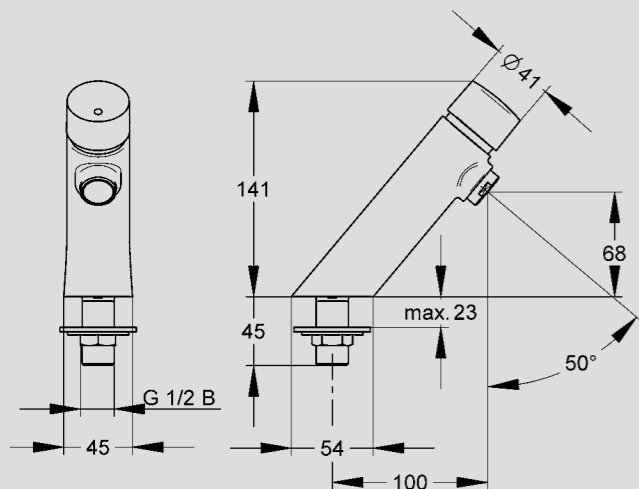

Accessori

- Aeratore anti-effrazione
  E-AQRE 130 7612982011849
- Set installazione per connessione rapida
  Z-AQUA 001 7612982084164