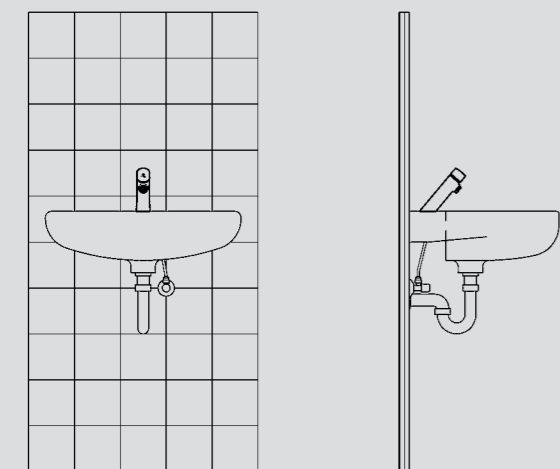

Accessori

- Aeratore anti-effrazione
  E-AQRE 130 7612982011849
- Set installazione per connessione rapida
  Z-AQUA 001 7612982084164