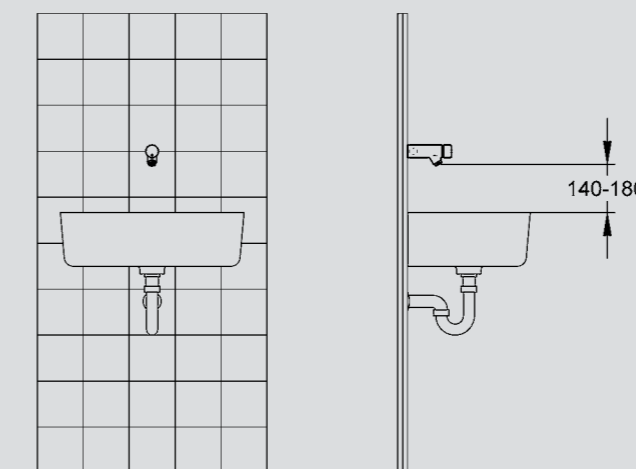

Accessori

- Aeratore anti-effrazione
  E-AQRE 130 7612982011849
- prolunga (30 mm)
  Z-AQUA 002 7612982086977
- Rosetta di compensazione ed allineamento
  Z-AQUA 003 7612982086984