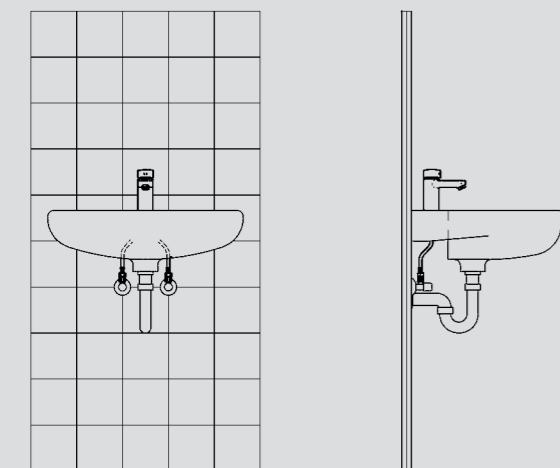

Accessori

- Aeratore anti-effrazione
  E-AQRE 130 7612982011849