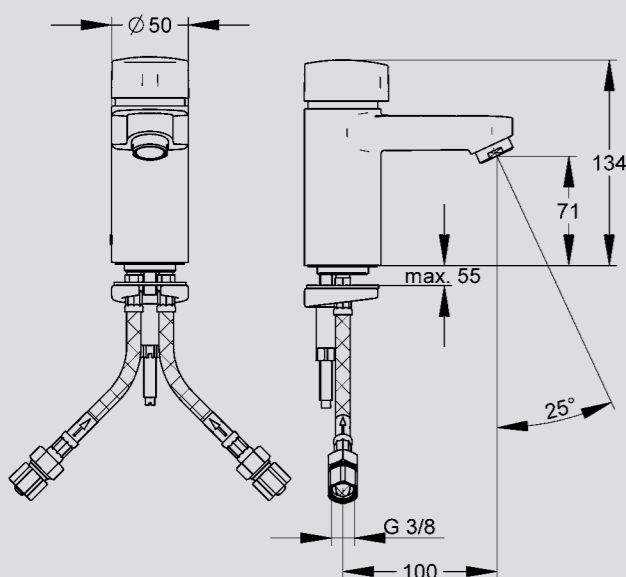

Accessori

- Aeratore anti-effrazione
  E-AQRE 130 7612982011849