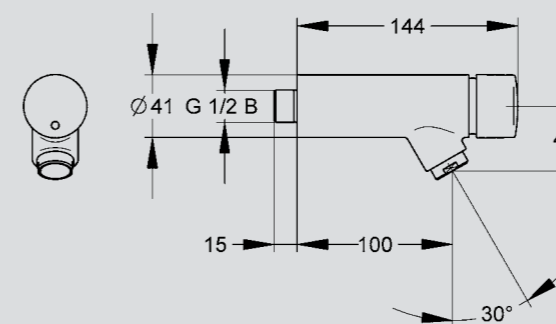

Accessori

- Aeratore anti-effrazione
  E-AQRE 130 7612982011849
- prolunga (30 mm)
  Z-AQUA 002 7612982086977
- Rosetta di compensazione ed allineamento
  Z-AQUA 003 7612982086984