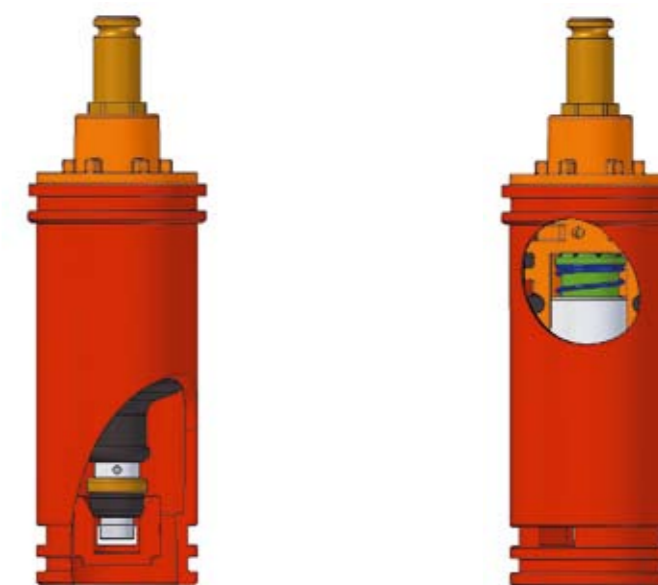

Cartuccia temporizzata

La nuova cartuccia temporizzata Franke aumenta l'affidabilità funzionale anche in estreme condizioni d'utilizzo.

Cartuccia temporizzata con ABS

Utilizzando le cartucce temporizzate antibloccaggio ABS si garantiscono consumi ridotti e controllati anche in caso di pressione prolungata sul pulsante di attivazione.