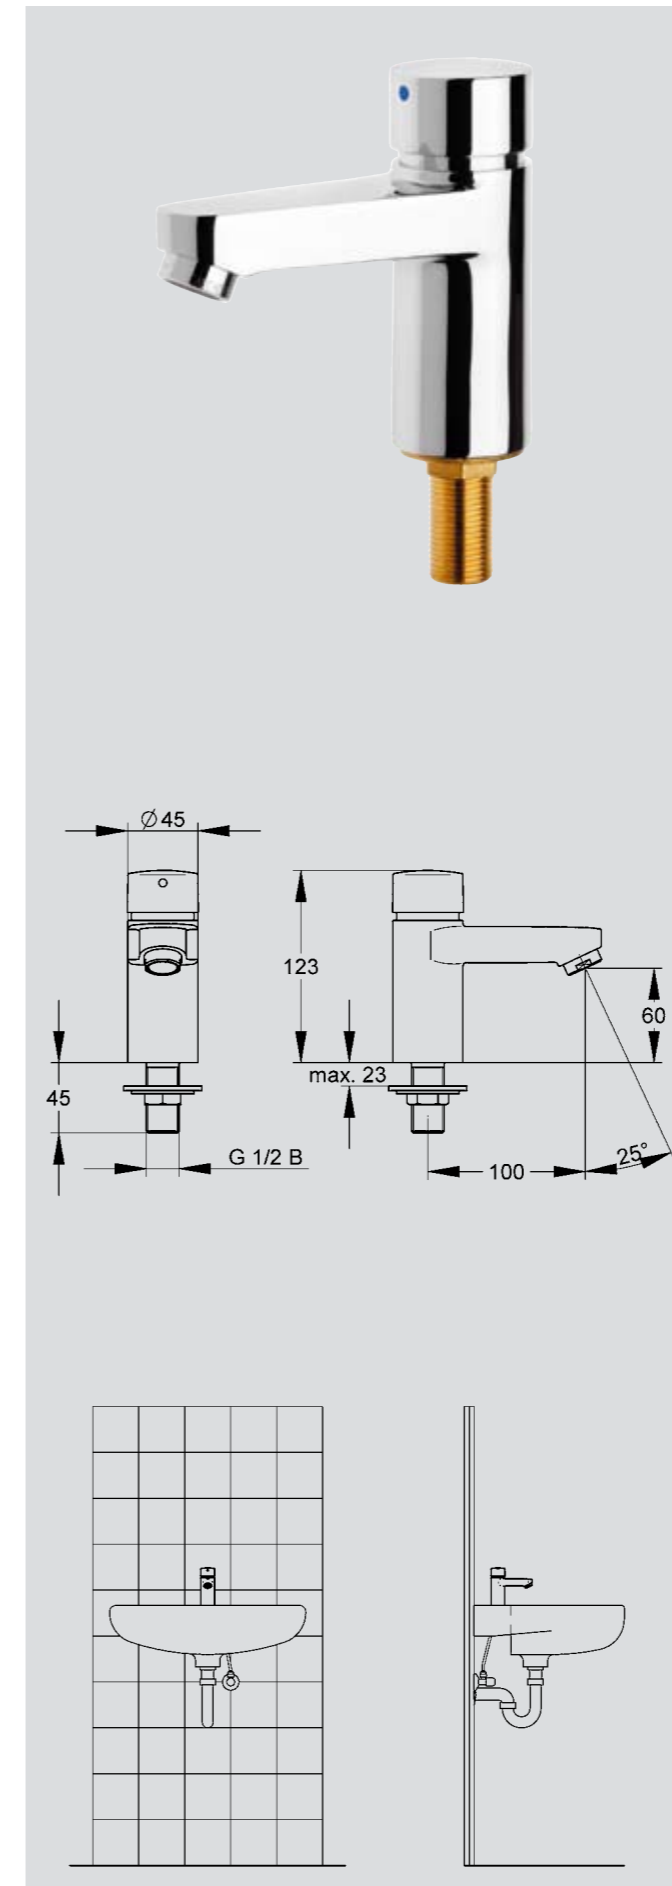

Testo per capitoli

AQUALINE C – rubinetto temporizzato monoacqua DN 15
Rubinetto temporizzato monoacqua per l'utilizzo con acqua fredda (marcatore blu) o pre-miscelata (marcatore rosso), classe acustica Gruppo I, per installazione a bordo lavabo, con aeratore, settaggio del flusso incorporato.

Cartuccia di tipo a chiusura automatica temporizzata, tecnologia a membrana, senza pistone, con funzione di stop ad azione progressiva anti colpo d'ariete. Durata del ciclo variabile manualmente, non azionabile dall'esterno. Costruzione completamente in metallo cromato, fissaggio anti-svitamento.

Opzioni: versione antibloccaggio "ABS" per impedire il funzionamento in continuo.

Articolo Codice

Connessione con acqua fredda

AQUA 203 7612982080357
AQUA 213 7612982080364 con antibloccaggio "ABS"

Connessione con acqua calda pre-miscelata

AQUA 203 W 7612982080371
AQUA 213 W 7612982080388 con antibloccaggio "ABS"

Specifiche tecniche

Pressione minima: 1.0 bar
Portata di calcolo: 0.10 l/s
Portata / pressione dinamica: 0.10 l/s / 3 bar
Durata di erogazione: variabile manualmente fra 1 e 15 s
Classe acustica: Gruppo I

Accessori

- Aeratore anti-effrazione
  E-AQRE 130 7612982011849
- Set installazione per connessione rapida
  Z-AQUA 001 7612982084164