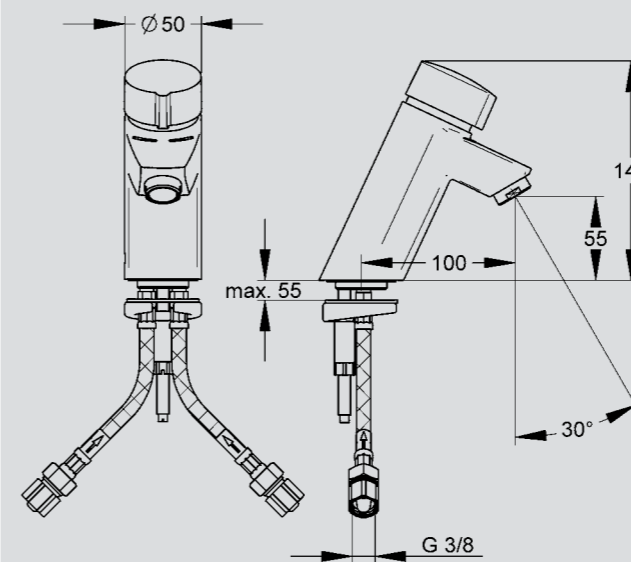

Accessori

- Aeratore anti-effrazione
  E-AQRE 130 7612982011849