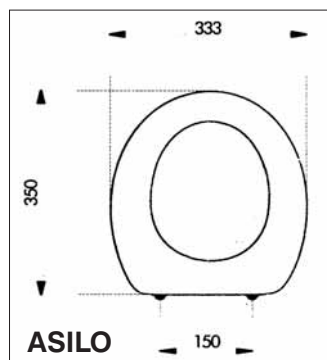

SEDILI PER BAMBINI

Adatti alle esigenze dei più piccoli proponiamo sedili copriwater ACB per l'infanzia.

Sono disponibili: bianco, colorato e combinato, nei modelli delle serie che le ceramiche producono.