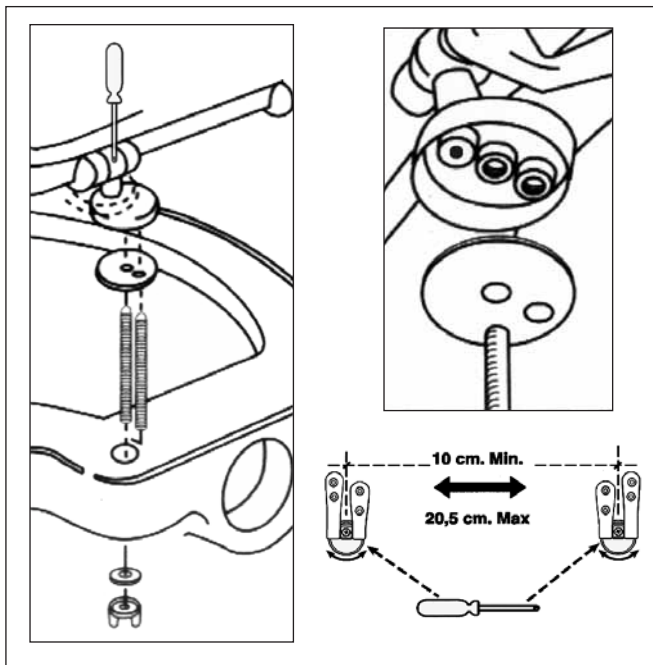

Prodotto nel colore **BIANCO EUROPA**
e **BIANCO I.S.**

Caratteristiche Principali

- Ottimo rapporto qualità/Prezzo
- Resistente al graffio e alla luce

2001

2001

2001

SEDILE ACB