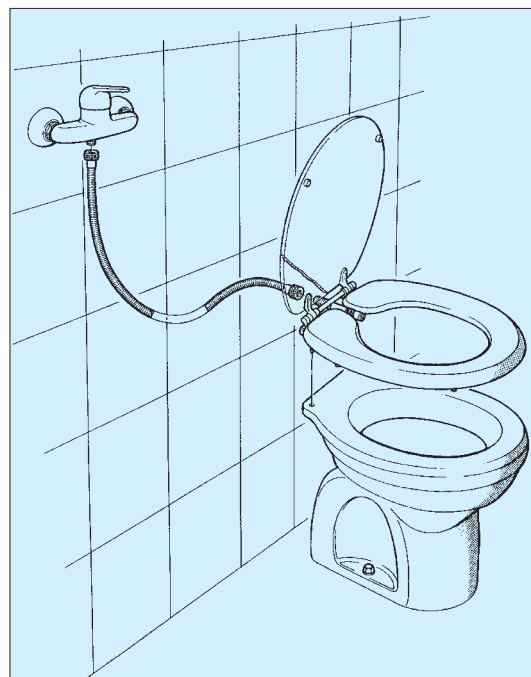

Il sedile "Universale con Doccetta" è un pezzo d'arredamento per il bagno, pensato per ambienti piccoli, privi di bidet. E' la nostra ultima creazione: l'originale design del sedile ed il particolare studio della cerniera permettono di soddisfare, in spazi ridottissimi, qualsiasi esigenza di confort ed igiene. La cerniera è in ottone cromato ed acciaio nei suoi componenti che ne garantiscono durata e igiene. *N.B. : per l'installazione della doccetta consigliamo di usare un tubo flessibile con attacco da 1/2", come evidenziato nella fotografia.*

VR71
€ 99,50

The "universal seat with shower head" is a piece of furniture for the bathroom, purposely conceived for small rooms which cannot accommodate the bidet. It is our latest creation: the original design of the seat and the hinge of special conception are such as to meet all requirements of comfort and hygiene. The hinge is made from chromium-plated brass and has steel components, a guarantee for hygiene and long life. *N.B.: to mount the shower head, it is advisable to use a flexible pipe with 1/2" connection, as showed in the pictures.*